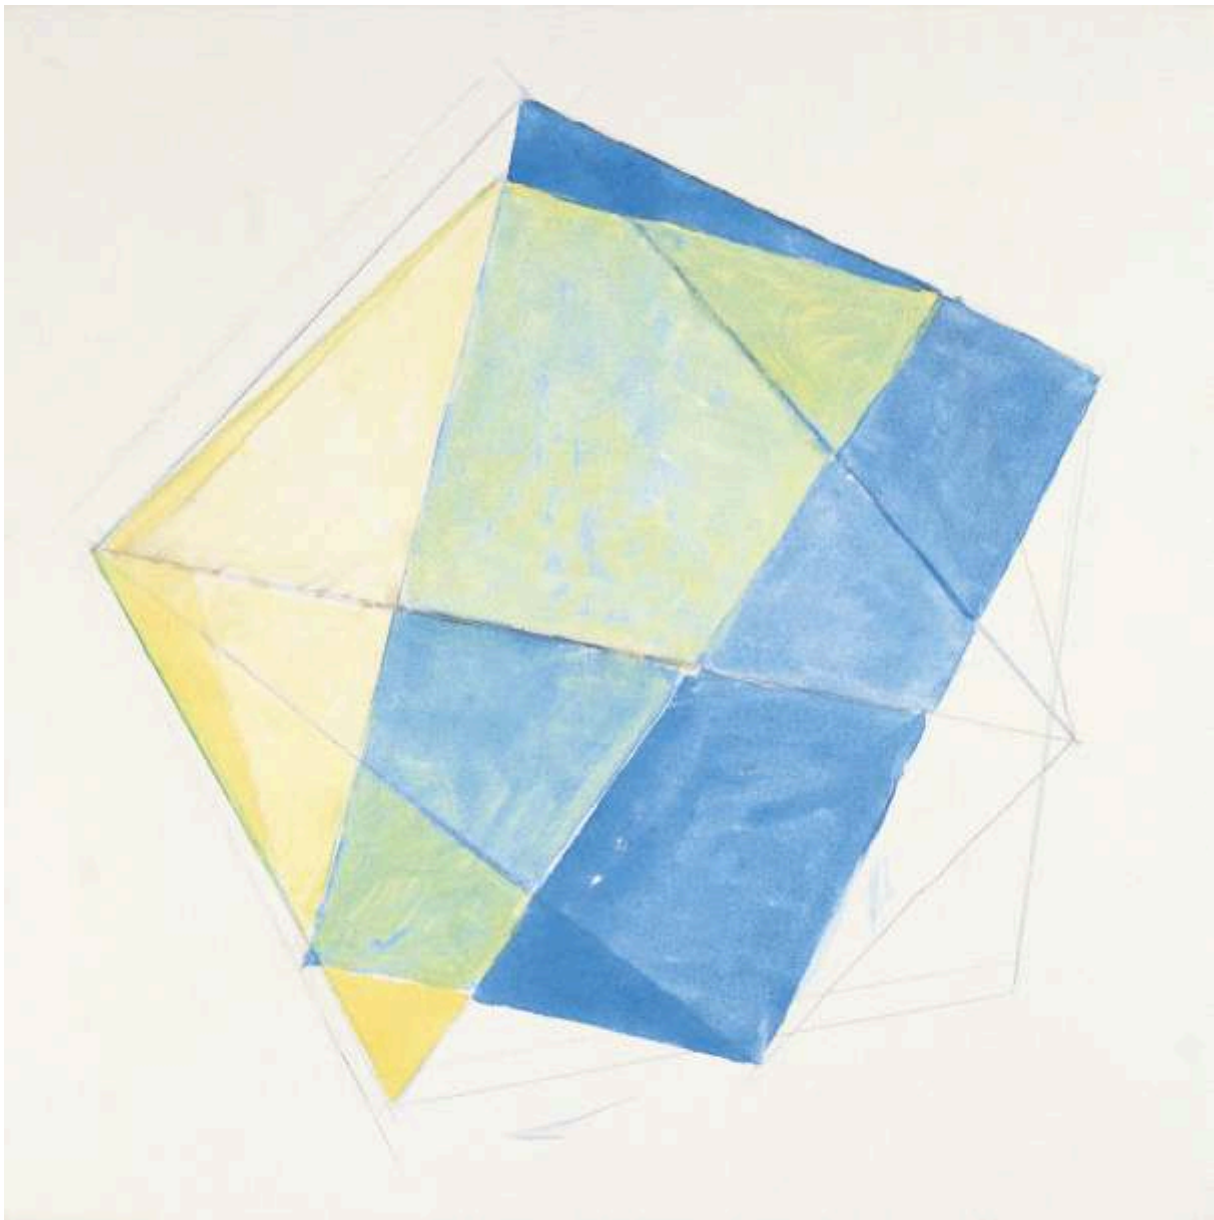

Infrarot Studie I ^{©2007}
von klaus böllhoff

kontakt:
klaus böllhoff
böllhoff@buepa.com
+ 0049 177 2775015

800 euro
60 x 60 cm
aquarell / leinen
wvz: 1 / 05

änderungen und
zwischenverkauf
vorbehalten