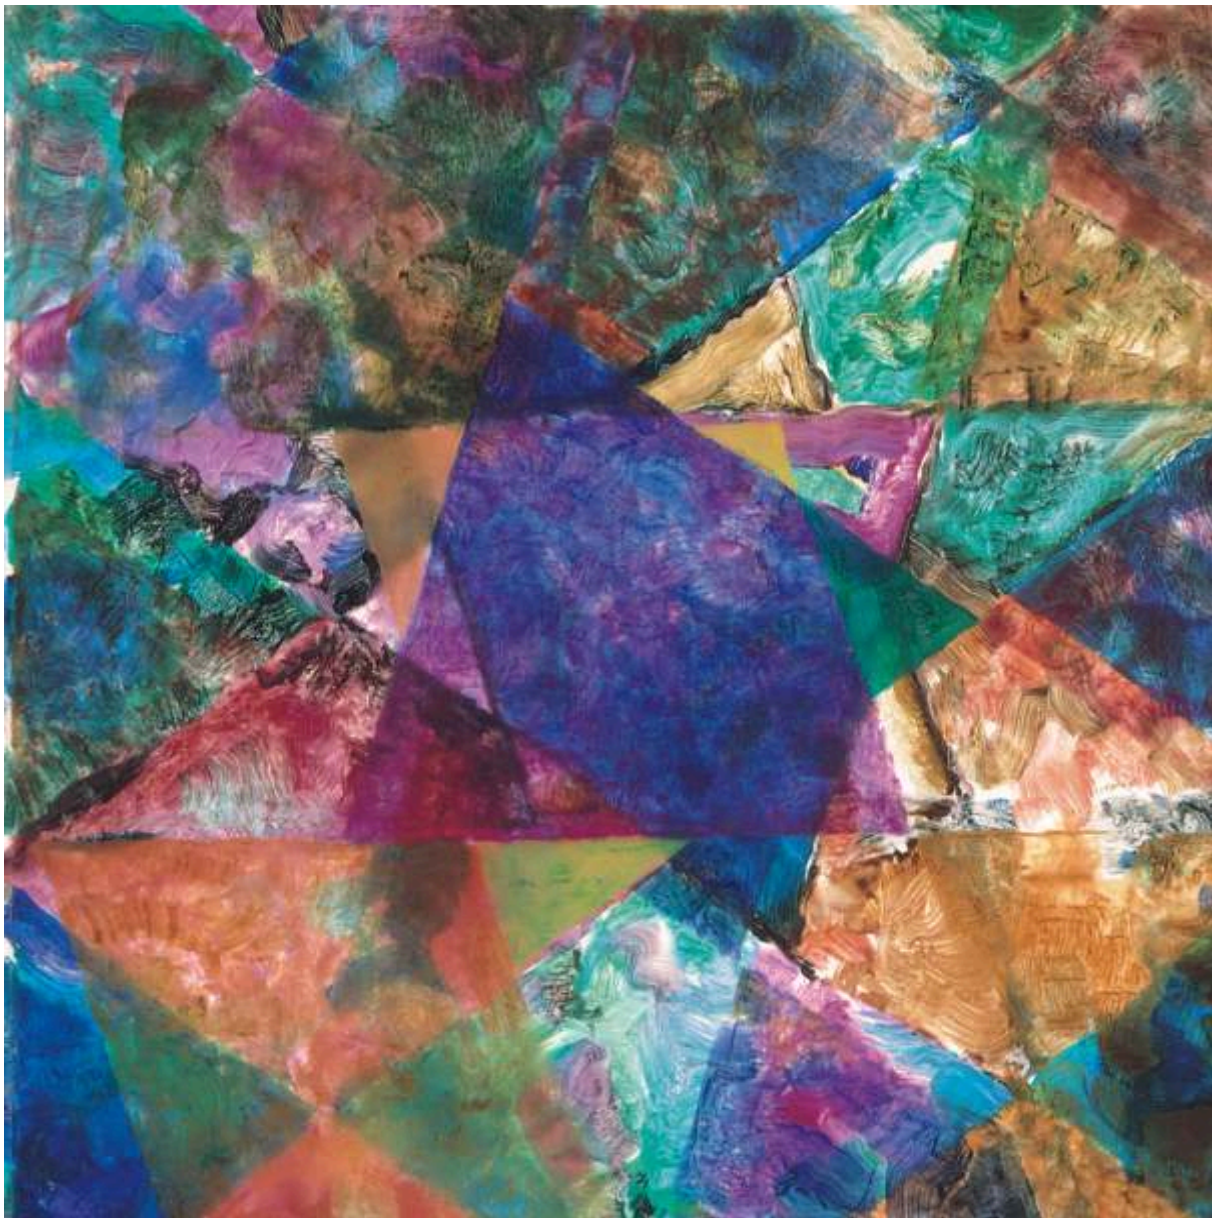

# ULTRASCHALL - INFRAROT

von klaus böllhoff

Aus der Serie "Geisterschein"  
©2007 von klaus böllhoff

kontakt:  
klaus böllhoff  
boellhoff@buepa.com  
+ 0049 177 2775015

900 euro  
25 x 25 x 2,5 cm  
öl / klarfolien  
wvz: 12 / 03